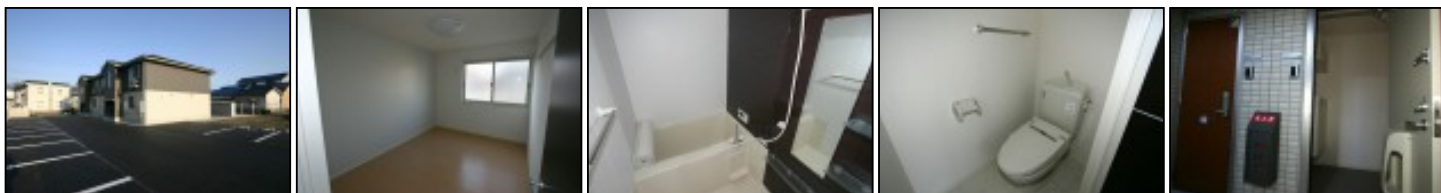

物件写真

図面や画像と現状に相違がある場合は、現状を優先します。物件情報の一部を抜粋して記載しています。付帯条件や空室状況、別途料金が発生する場合がございますのでご確認ください。