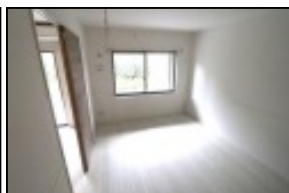

物件写真

図面や画像と現状に相違がある場合は、現状を優先します。物件情報の一部を抜粋して記載しています。付帯条件や空室状況、別途料金が発生する場合がございますのでご確認ください。