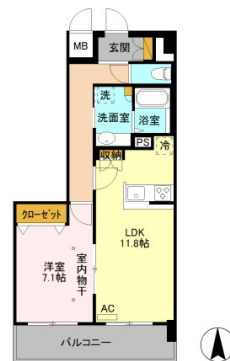

VILLA D'EST Ohte (ヴィラデスト大手)

区画・間取り

物件写真

1LDK 賃料 **117,700円** 共益費9,500円

敷金 0ヶ月 礼金 150,000円 仲介料 1ヶ月

所在地 / 長野県松本市大手1丁目6-24

建物構造 /

築年 / 2019/03

占有面積 / 50.80㎡

駐車場 / 1台無料 2台目7,700円、12台予定 駐輪場使用料

220円/月 バイク置場 2200

円/月

ガス /

設備 / BS・CSアンテナ CATV 洗面台 温水洗浄便座

追焚付風呂 コンロ付 食器洗浄乾燥機 2重ガラス エアコン

物置 24時間セキュリティ オートロック インターホン